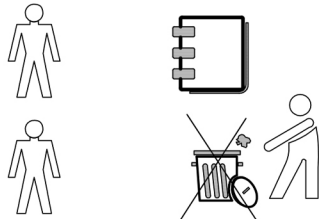

JESI 1D2S

Manual de utilizare

Când produsul este achiziționat dezambalat, se recomandă verificarea calității și integrității sale, în magazin. Asamblarea produsului trebuie efectuată conform descrierii din acest manual. În timp ce produsul este utilizat, șuruburile slăbite trebuie strânse periodic. Dacă este necesar să mutați mobilierul în interiorul locuinței, înainte de a-l muta, trebuie să goliți produsul complet de încărcătură (saltea). Pentru a preveni deteriorarea suporturilor existente, produsul trebuie ridicat înainte de a fi mutat. Nu expuneți mobilierul contactului cu apa. Pentru înlăturarea prafului de pe produs, utilizați o lavetă moale, ușor umedă. Pentru a preveni deformarea pieselor și decolorarea produselor, nu amplasați mobilierul în lumina directă a soarelui.