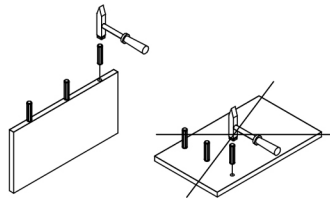

JESI 1D2S

Manual de utilizare

Când produsul este achiziționat dezambalat, se recomandă verificarea calității și integrității sale, în magazin. Asamblarea produsului trebuie efectuată conform descrierii din acest manual. În timp ce produsul este utilizat, șuruburile slăbite trebuie strânse periodic. Dacă este necesar să mutați mobilierul în interiorul locuinței, înainte de a-l muta, trebuie să goliți produsul complet de încărcătură (saltea). Pentru a preveni deteriorarea suporturilor existente, produsul trebuie ridicat înainte de a fi mutat. Nu expuneți mobilierul contactului cu apa. Pentru înlăturarea prafului de pe produs, utilizați o lavetă moale, ușor umedă. Pentru a preveni deformarea pieselor și decolorarea produselor, nu amplasați mobilierul în lumina directă a soarelui.